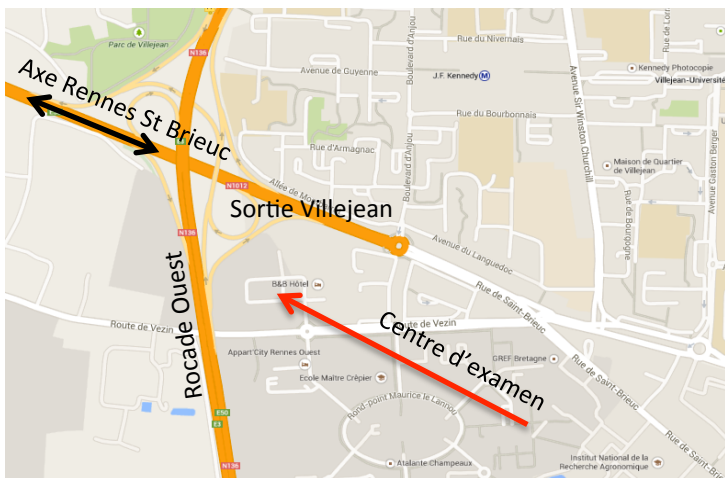

Centre d'examen de Rennes

DREAL Bretagne

(Direction Régionale de l'Environnement, de l'Aménagement et du Logement de Bretagne)

L'Armorique
10, rue Maurice Fabre
CS 96515
35065 RENNES CEDEX

Tél : 02 99 33 45 55 - Fax : 02 99 33 44 33
Mel : DREAL-Bretagne@developpement-durable.gouv.fr