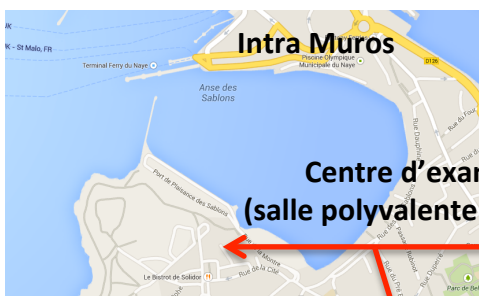

Dinard « Centre nautique de la Richardais »

(À conserver candidat)

Salle de stage
« Dinard Centre nautique de la Richardais »

Centre Nautique La Richardais
13 Passage Piqueriotte
35780 La Richardais

Rennes « Chantepie AFOREM »

St-Malo « La Grassinais »

(À conserver candidat)

Salle de stage « St-Malo La Grassinais »

Hotel « la Grassinais »
ZAC de la maison neuve
12 allée de la Grassinais
35400 Saint-Malo
(en face de InterSport)

Centre d'examen de St-Malo

Bar « L'Atterrage »

Restaurant « Le Ponton »

Centre d'examen des Affaires Maritimes de Saint-Malo

Salle Polyvalente du port
Port de plaisance des Sablons
35400 Saint-Malo