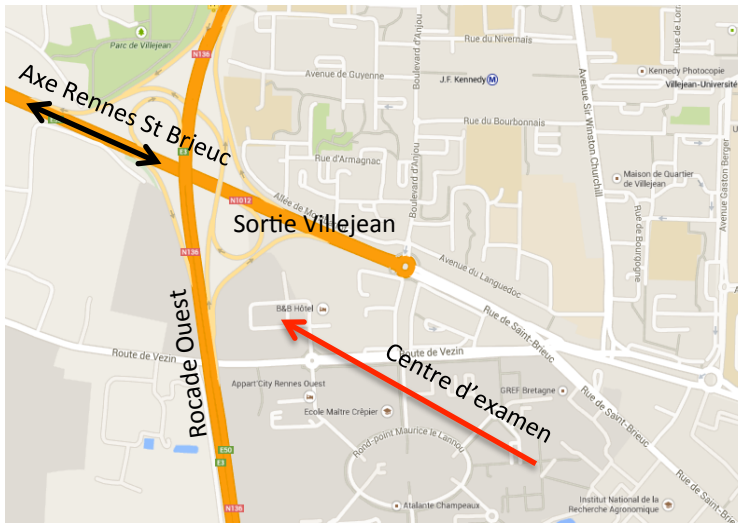

Centre d'examens de Rennes

DREAL Bretagne
(Direction Régionale de
l'Environnement, de
l'Aménagement et du Logement
de Bretagne)

L'Armorique
10, rue Maurice Fabre
CS 96515
35065 RENNES CEDEX

Vous ne trouvez pas le centre
d'examens ?
Contactez-nous : 02.90.22.76.05