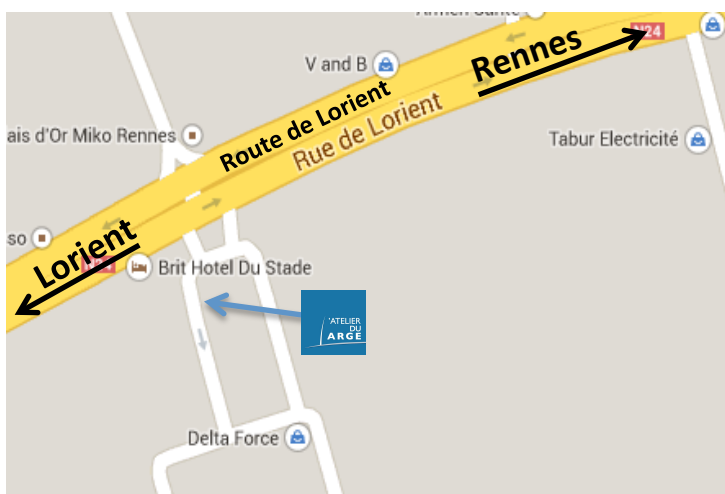

« Saint-Malo »

(À conserver candidat)

Salle de stage théorique

« St-Malo »

44 rue Dauphine
35400 Saint-Malo

Vous ne nous trouvez pas ?
Contactez-nous : 02.90.22.76.05

« Dinard, Centre nautique de la Richardais »

Salle de stage théorique

« Dinard Centre nautique de la Richardais »

Centre Nautique La Richardais
13 Passage Piqueriotte
35780 La Richardais

Vous ne nous trouvez pas ?
Contactez-nous : 02.90.22.76.05

« Rennes, Route de Lorient »